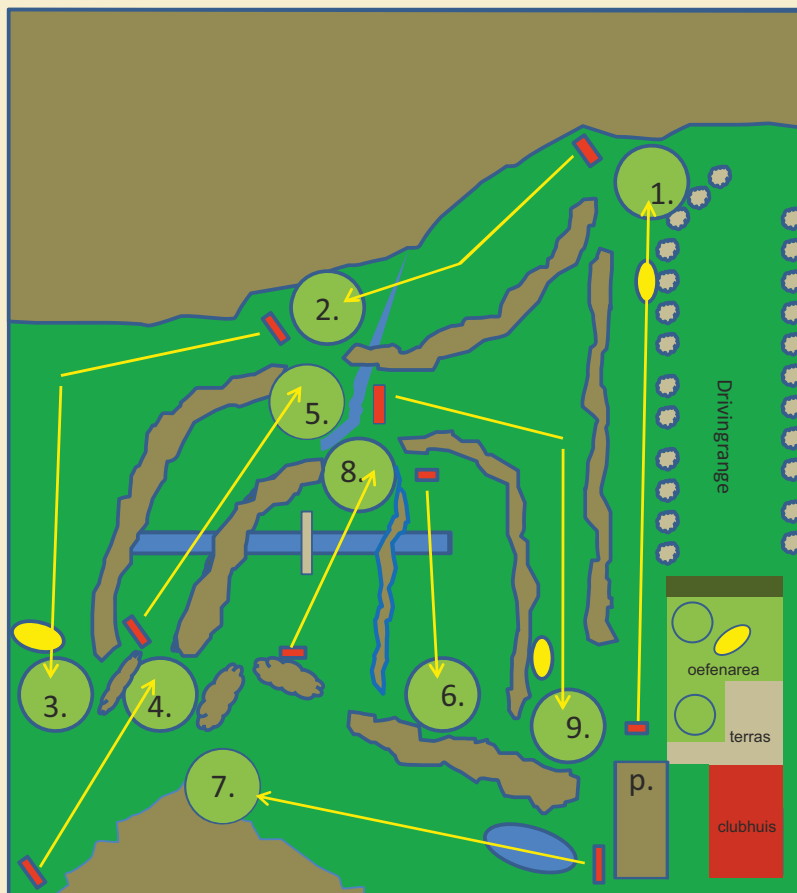

Hole	lengte	Par	Stroke	Speler	min/	Punt	Marker	min/	punt
	D/H		index	score	plus		score	plus	
1	165	3	1						
2	95	3	15						
3	145	3	3						
4	60	3	17						
5	110	3	7						
6	75	3	13						
7	105	3	9						
8	85	3	11						
9	145	3	5						
out		27							

10	165	3	2						
11	95	3	16						
12	145	3	4						
13	60	3	18						
14	110	3	8						
15	75	3	14						
16	105	3	10						
17	85	3	12						
18	145	3	6						
in		27							
out		27							
tot		54							

Speler _____

Exact Hcp _____

Playing Hcp _____

Marker _____

Resultaat: _____

Datum _____

Handtekening speler

Handtekening marker

Plaatselijke Regels en Baan Informatie

- Voor tijdelijke plaatselijke regels zie informatie bord
- Buiten de baan (OB) wordt aangegeven door witte palen en hek met witte koppen
- Grond in bewerking (GUR) is aangegeven met blauwe palen en lijnen
- Waterhindernis is aangegeven met gele paaltjes; en een laterale waterhindernis is aangegeven met rode paaltjes
- Overtreding Plaatselijke Regels:
  - Match Play – verlies van hole
  - Stroke Play – 2 slagen

Gedrags regels:

- Niet afslaan voordat de spelers van de green zijn - Maak geen oefenswing op de afslagplaats
- Onderhouds/baanpersoneel heeft ten alle tijden voorrang
- Zorg voor de baan: plaggen terugleggen en aandrukken – bunkers aanharken – pitchmarks herstellen - bewaar de rust in de baan
- Afval/sigaretten graag in daarvoor bestemde bakken
- Het is alleen toegestaan uw EIGEN bal uit het water te halen

lengte van de holes is tot het midden van de green

Golflessen /clinics en arrangementen
Voor inlichtingen: Landgoed d'n Heikant
0492-550871
Asdonkseweg 6 - 5735 SP Aarle Rixtel
www.golfclubdenheikant.nl

LANDGOED D'N HEIKANT

Bij calamiteiten: 112 en Tel 0492-550871

SCOREKAART